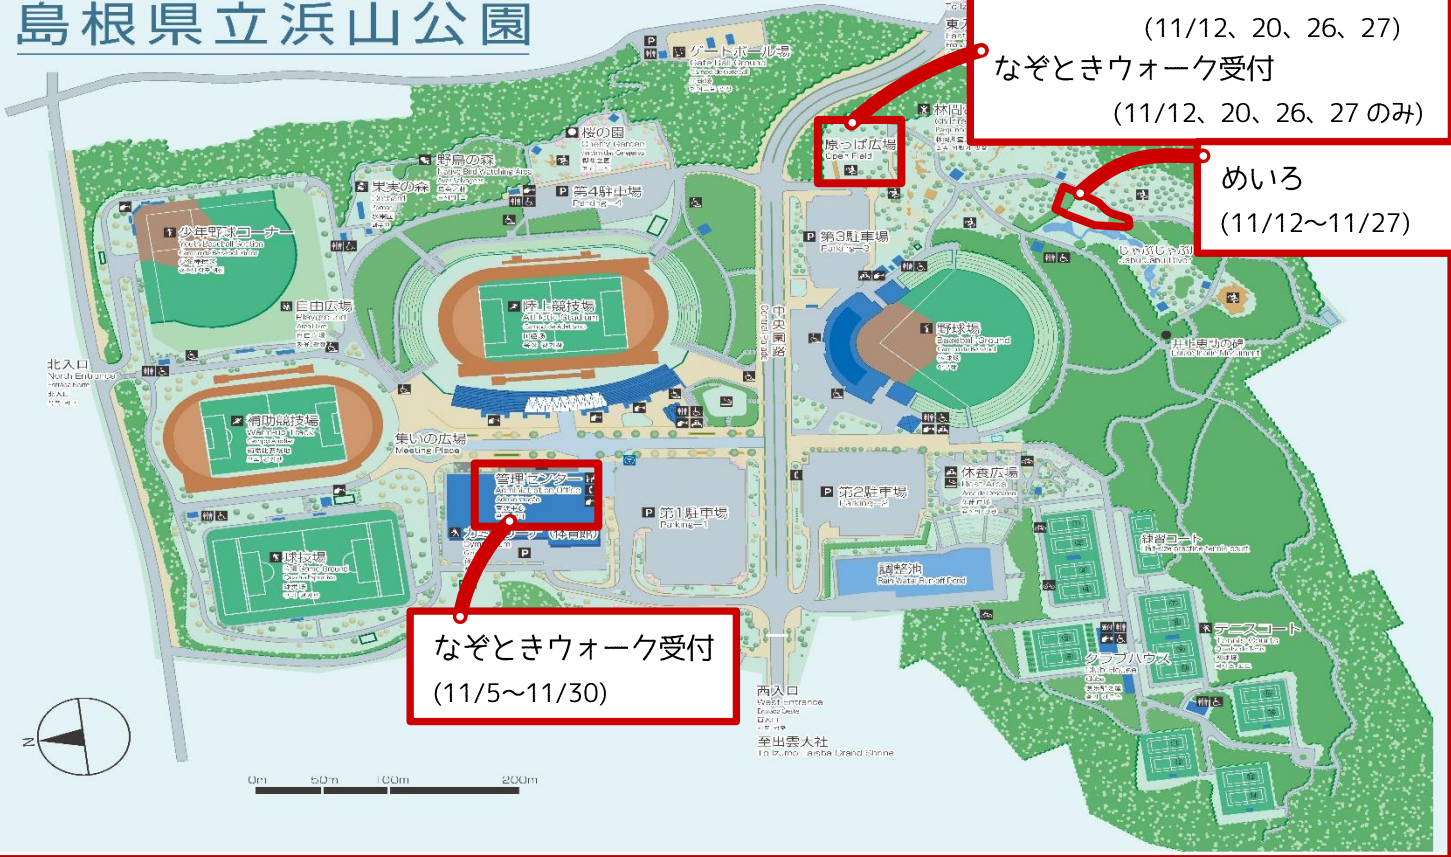

Fun 浜山 ゲーム

全ブース無料!!

開催期間：令和4年11月5日(土)~11月30日(水)

なぞとき ウォーク

【期間】11月5日(土)~11月30日(水)

【受付場所】体育館(カミアリーナ)事務所

原っぱ広場(まっぼっくり開催日のみ)

【受付時間】9時30分~16時00分

公園内に散りばめられた、
なぞをときながら浜山公園を
ウォーキングして楽しもう。今まで
行ったことのないところや、
新しい発見ができるかも!!

追加コンテンツ

11/12

11/19

まっぼっくり レクリエーション

【日程】11月12日(土)、
20日(日)、
26日(土)、
27日(日)

【時間】10時00分~
16時00分

【場所】原っぱ広場
※雨天中止

1. レジャー

まっぼっくりを投げたり、転がしたり
思い思いに的に入れよう。的はカゴや
輪っか、などいろいろあるよ!

2. これと

落ちているまっぼっくりを時間内に
たくさん拾おう!

3. 当たっく

オロチの頭に向かって
まっぼっくりを投げよう!

めいさ

【日程】11月12日(土)~11月27日(日)

【場所】林間こども広場(アリス広場)

小さいお子さんでも挑戦できる、
かんたんな迷路!
途中には松の木や木の根っこがあるので
うまくよけながらゴールを目指そう!!

会場案内

Prefectural HAMAYAMA PARK
島根県立浜山公園

会場所在：出雲市大社町北荒木 1868-10

お問合せ：NPO 法人出雲スポーツ振興 21 浜山公園グループ

TEL：(0853)53-4533

URL：www.hamayamakoen.jp(浜山公園で検索)