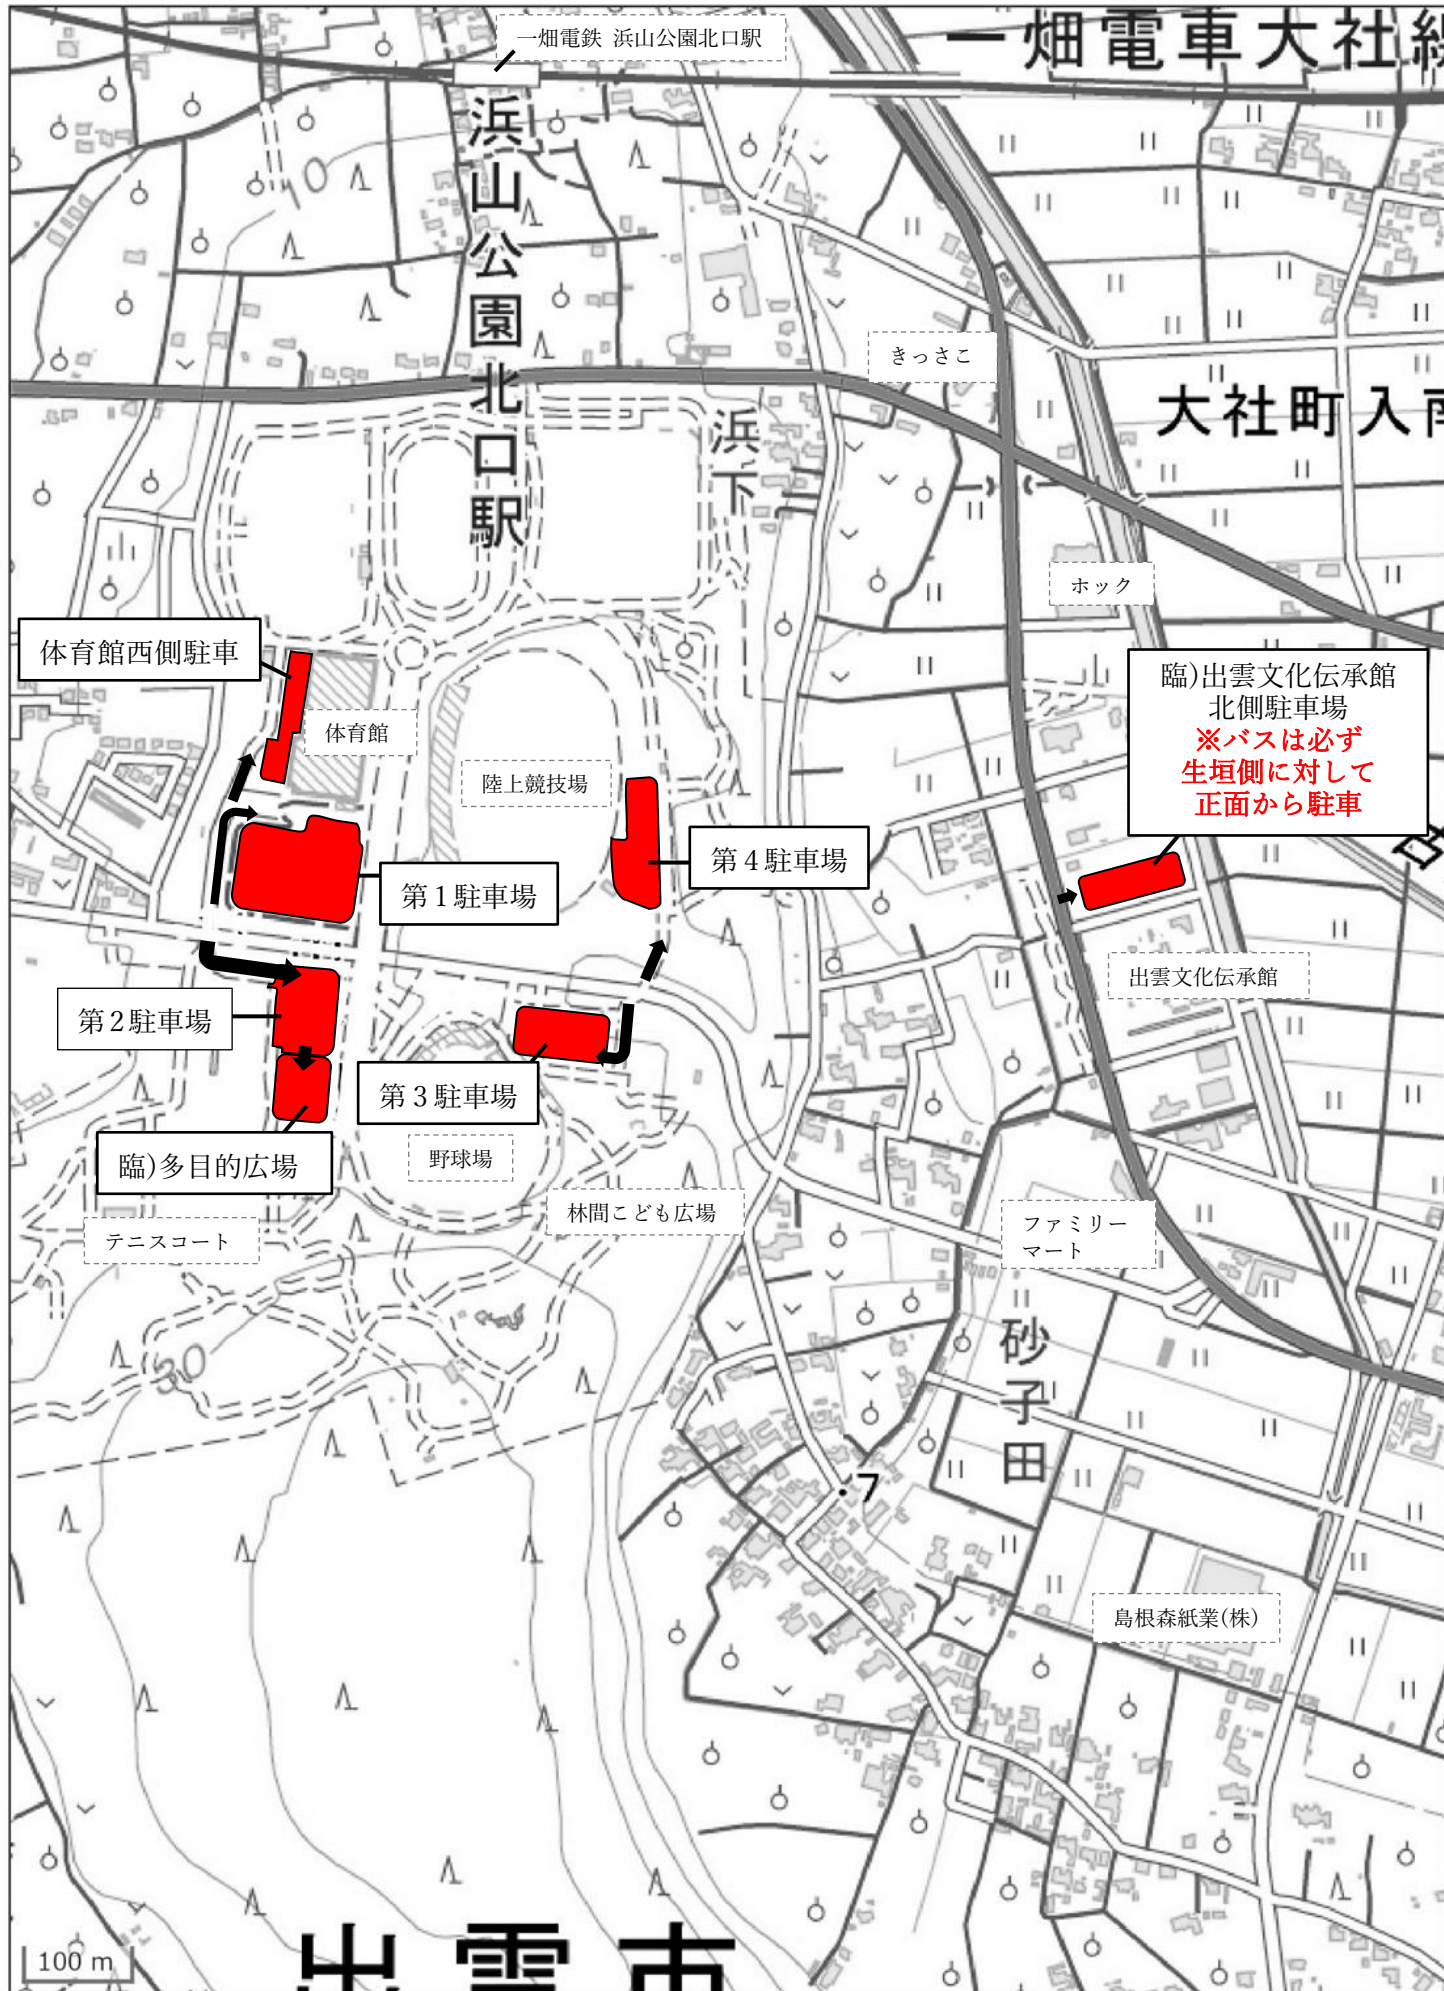

浜山公園 園内及び臨時駐車場

【注意事項】

※他車の移動の妨げになりますので、必ず駐車区画に従って駐車をしてください。

※バスは第2駐車場バスレーンまたは、出雲文化伝承館北側駐車場に駐車してください。

一般車区画には絶対に駐車をしないでください。なお、出雲文化伝承館に駐車をする際は生垣に対して正面から駐車してください。

※健全者の方は身障者用駐車場に駐車をしないようにしてください。必要な方が駐車できなくなります。

※公園周辺の一般道に路上駐車をしないでください。