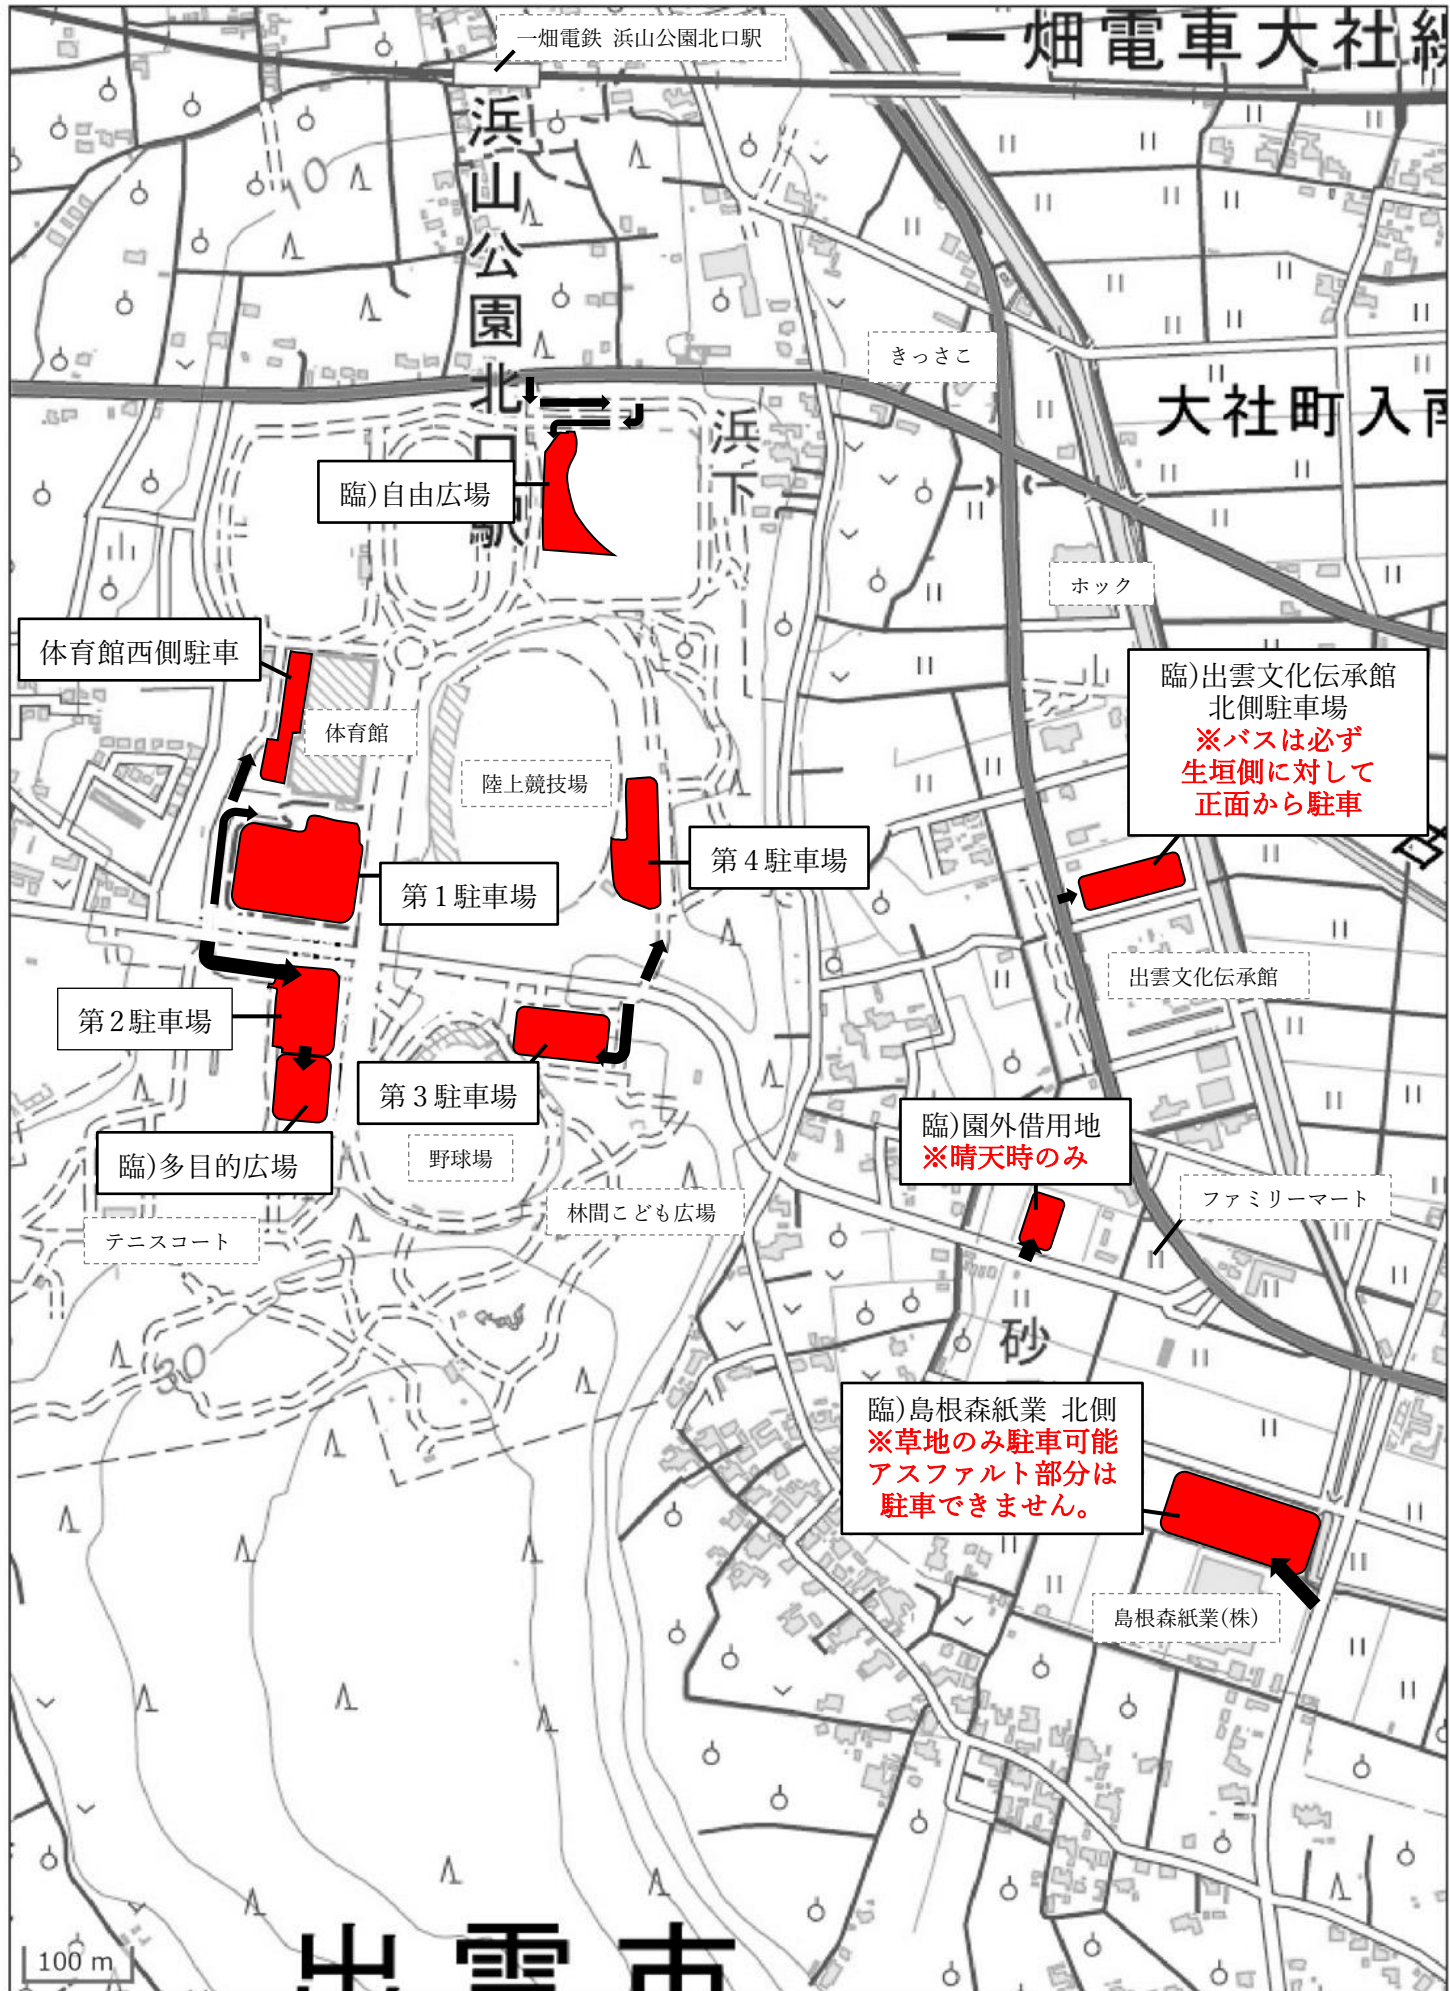

浜山公園 園内及び臨時駐車場

【注意事項】

※他車の移動の妨げになりますので、必ず駐車区画に従って駐車をしてください。

※バスは第2駐車場バスレーンまたは、出雲文化伝承館北側駐車場に駐車してください。

一般車区画には絶対に駐車をしないでください。なお、出雲文化伝承館に駐車をする際は生垣に対して正面から駐車してください。

※健常者の方は身障者用駐車場に駐車をしないようにしてください。必要な方が駐車できなくなります。

※公園周辺の一般道に路上駐車をしないでください。