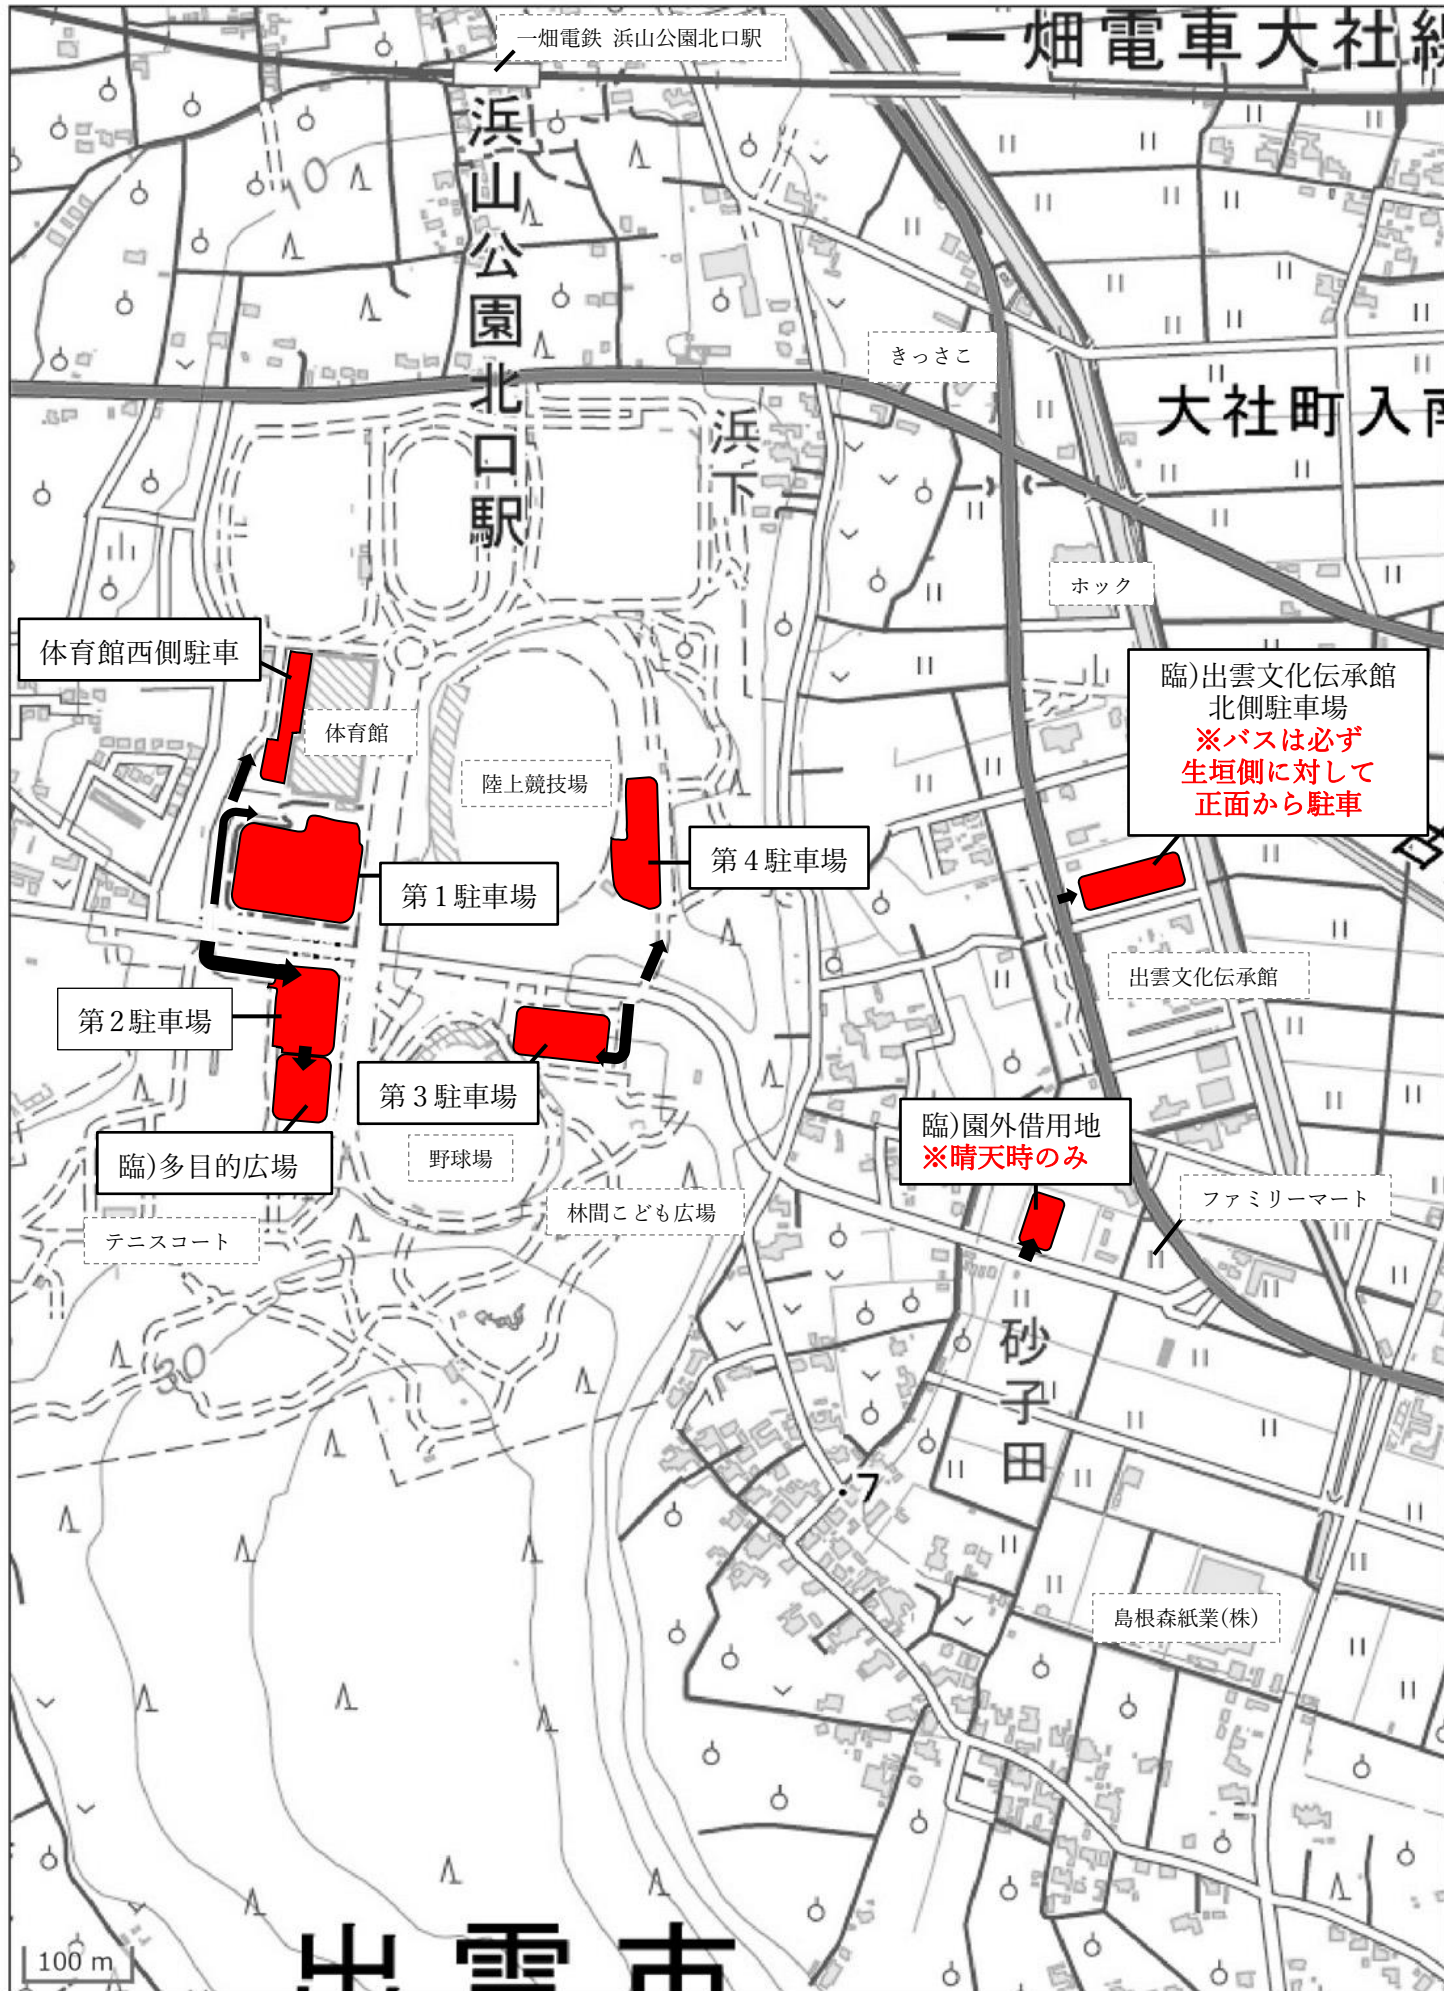

# 浜山公園 園内及び臨時駐車場

## 【注意事項】

※他車の移動の妨げになりますので、必ず駐車区画に従って駐車をしてください。

※バスは第2駐車場バスレーンまたは、出雲文化伝承館北側駐車場に駐車してください。

一般車区画には絶対に駐車をしないでください。なお、出雲文化伝承館に駐車をする際は生垣に対して正面から駐車してください。

※健全者の方は身障者用駐車場に駐車をしないようにしてください。必要な方が駐車できなくなります。

※公園周辺の一般道に路上駐車をしないでください。