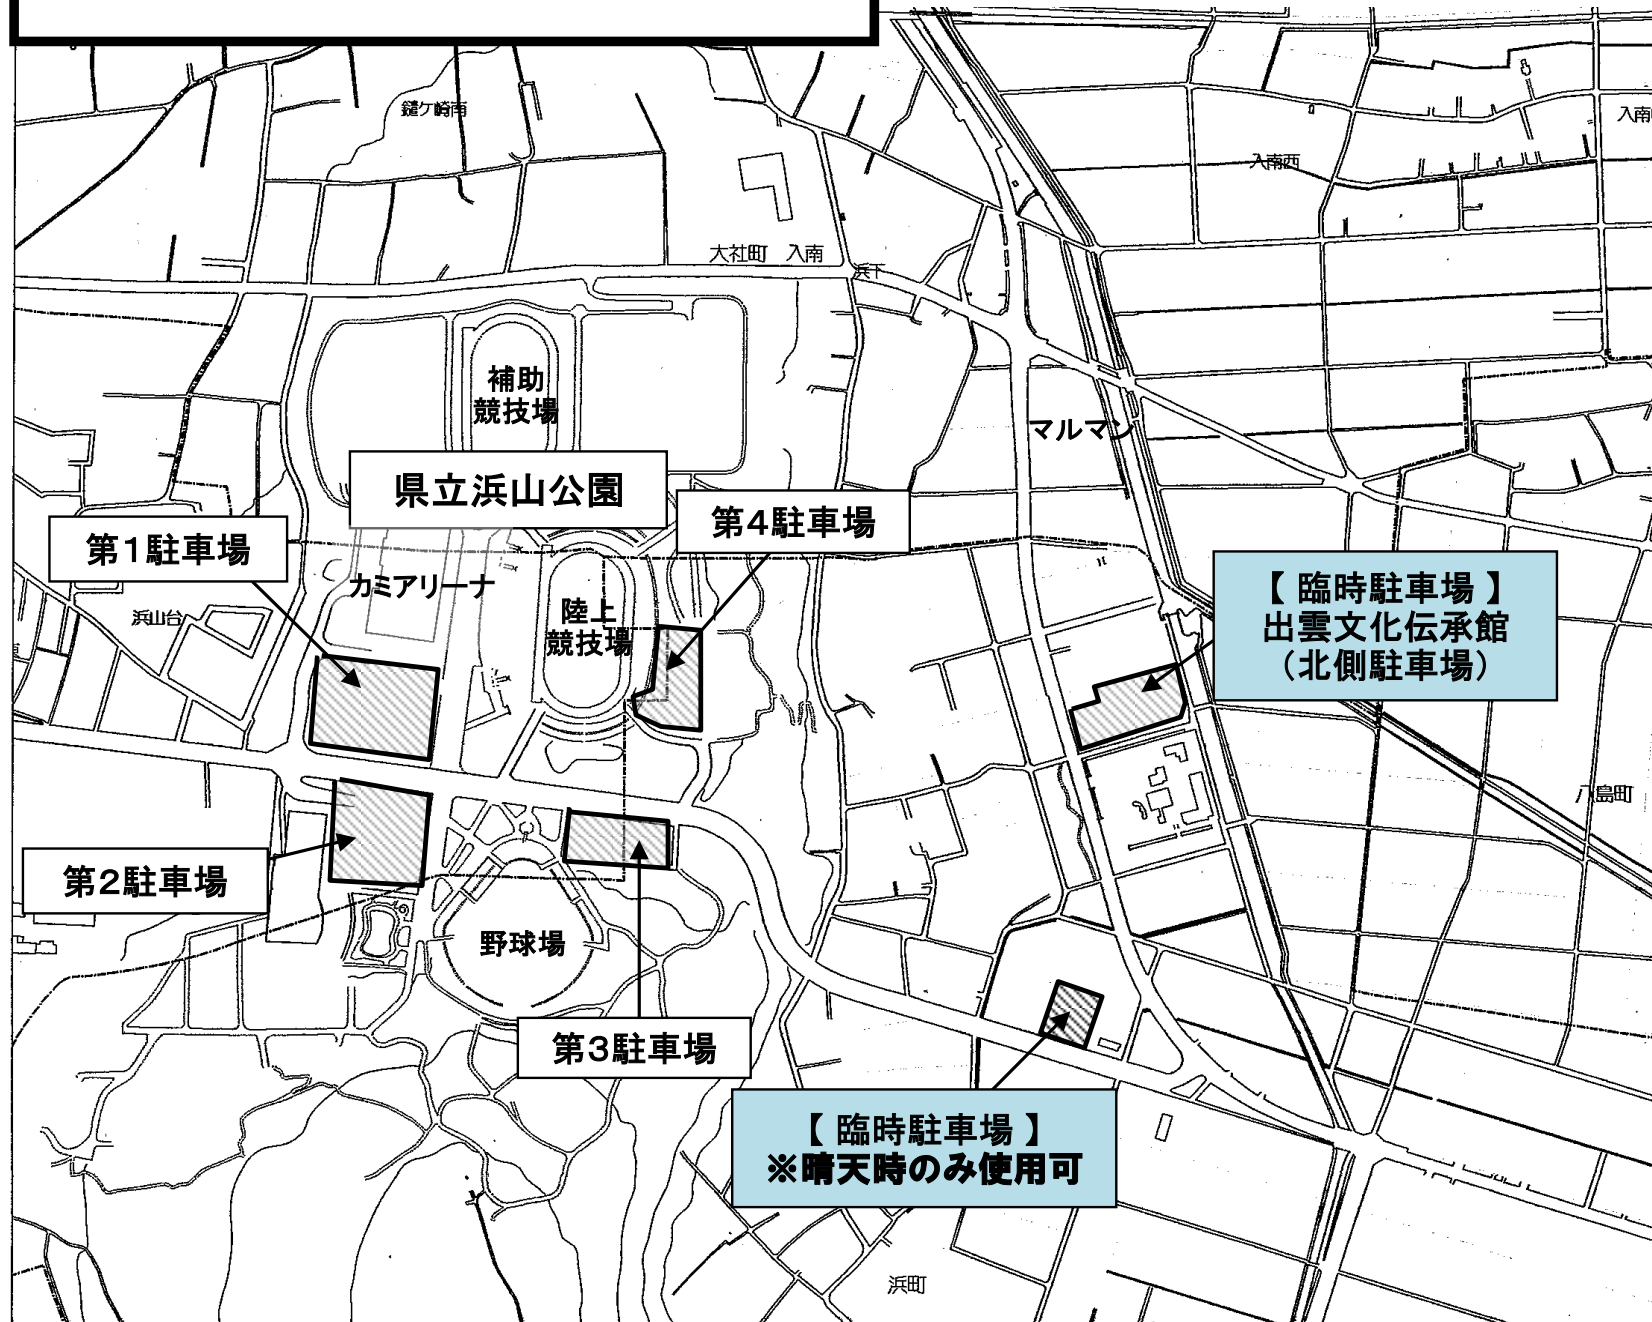

臨時駐車場

第1駐車場

県立浜山公園

第4駐車場

【臨時駐車場】
出雲文化伝承館
(北側駐車場)

第2駐車場

野球場

第3駐車場

【臨時駐車場】
※晴天時のみ使用可