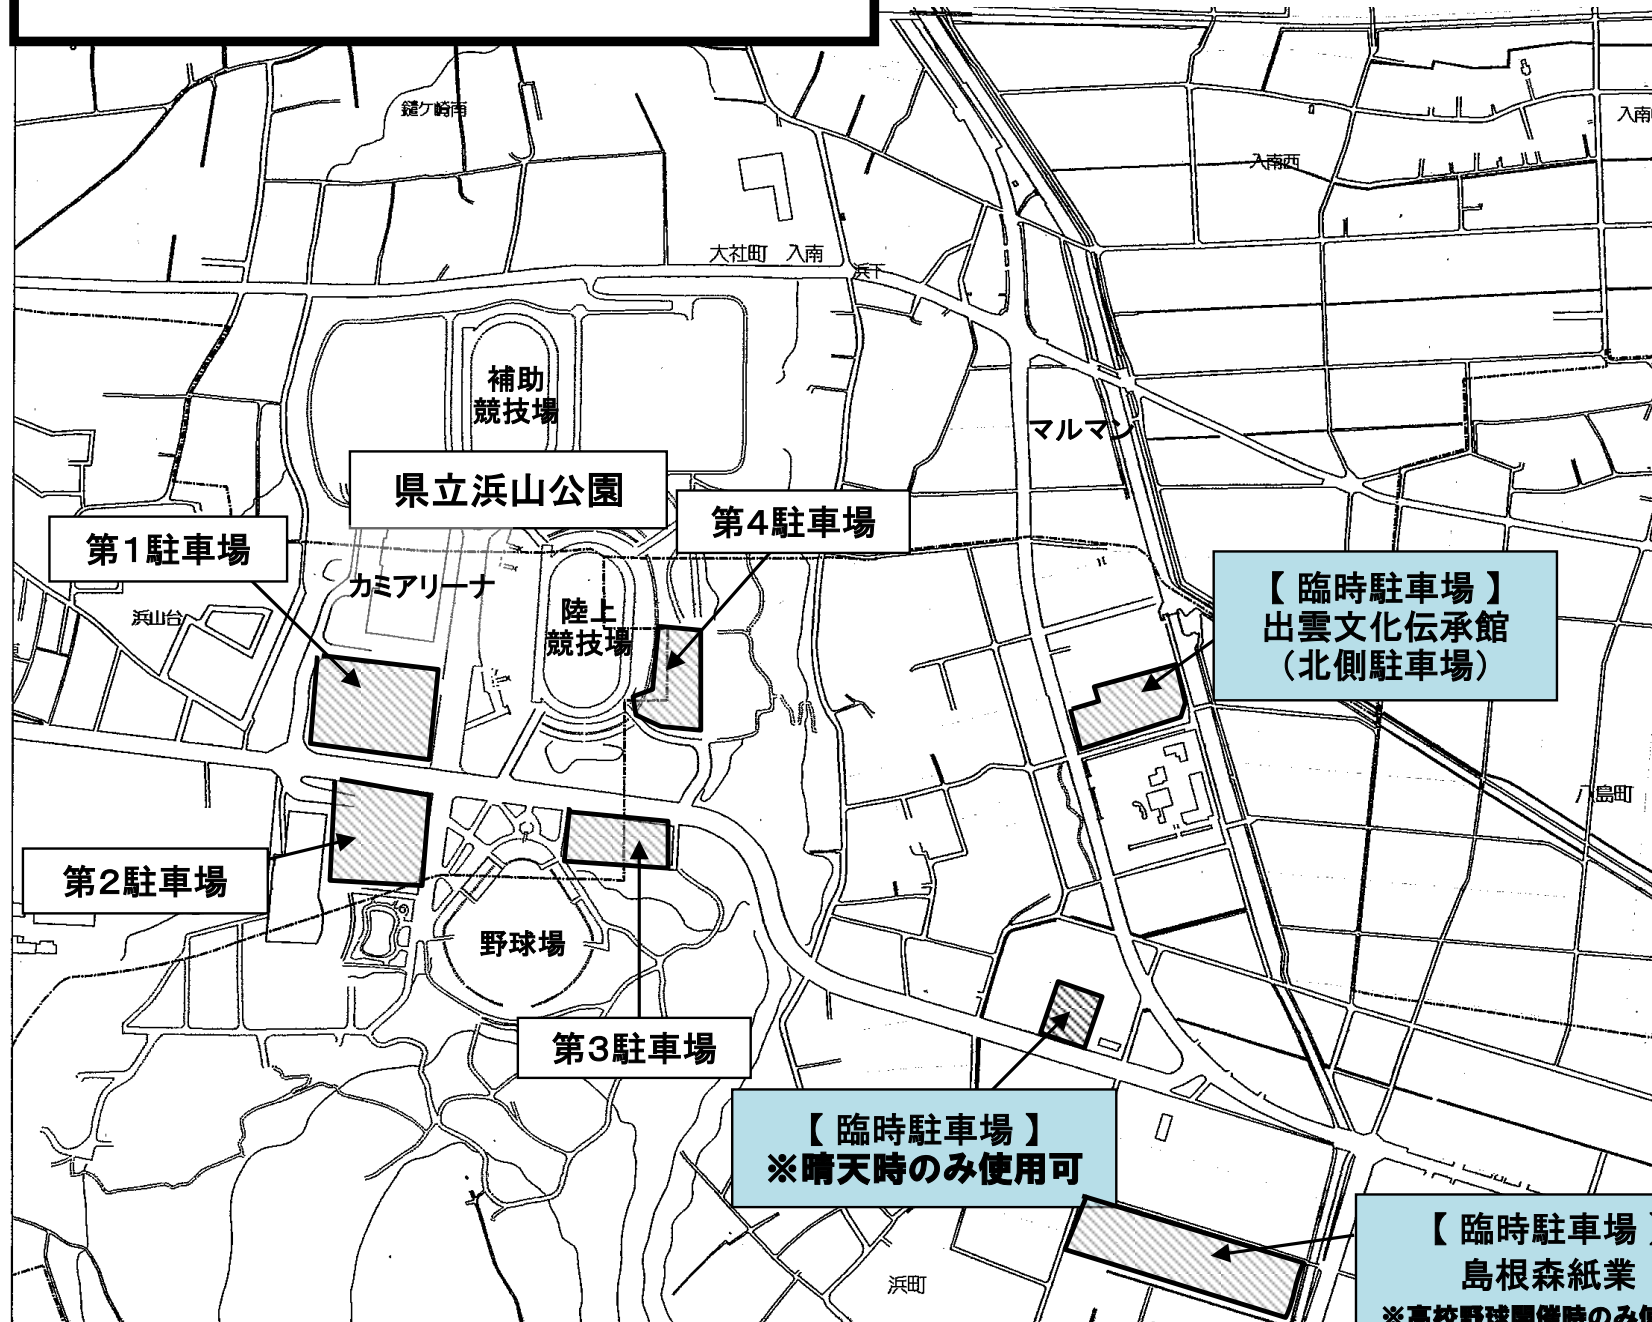

臨時駐車場

第1駐車場

県立浜山公園

第4駐車場

【臨時駐車場】
出雲文化伝承館
(北側駐車場)

第2駐車場

第3駐車場

【臨時駐車場】
※晴天時のみ使用可

【臨時駐車場】
島根森紙業
※高校野球開催時のみ使用可